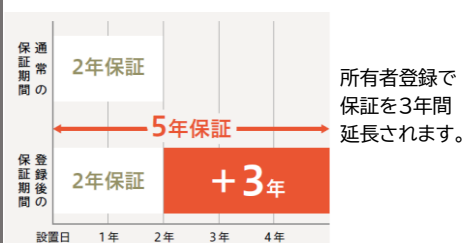

安心の長期5年間保証

所有者登録で
保証を3年間
延長されます。

2024年12月時点