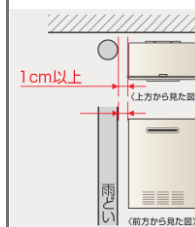

- ・ボイスガイダンス機能付き
お湯はり完了をメロディとボイスでお知らせ
- ・ふろ予約機能
設定時刻にお湯はりを完了
- ・かんたん時刻合わせ、各種設定
1つのスイッチで1つ機能で使いやすい

側方近接設置1cm対応

壁面火災防止装置で
側方の近接が1cmで
安全性が認められて
います

※排気吹出し口の端からは15cmの隔離必要

・凍結の被害を最小限に抑える改善

凍結時に水側
部品の破損を
抑える改善を
しています。
※水抜きは必要です