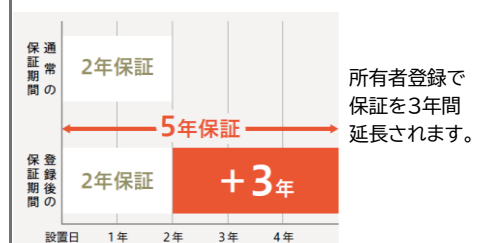

浴室リモコン

・ピクトグラムと大きくて見やすい

よく使うスイッチを
絵文字、面積も大きく
してわかりやすい

台所リモコン

- ・ボイスガイダンス機能付き
お湯はり完了をメロディとボイスでお知らせ
- ・ふろ予約機能
設定時刻にお湯はりを完了
- ・かんたん時刻合わせ、各種設定
1つのスイッチで1つ機能で使いやすい

側方近接設置1cm対応

壁面火災防止装置で
側方の近接が1cmで
安全性が認められて
います

※排気吹出し口の端からは15cmの隔離必要

・凍結の被害を最小限に抑える改善

凍結時に水側
部品の破損を
抑える改善を
しています。
※水抜きは必要です

・施工しやすい改善

運搬・取付
配管接続など
施工をしやすい
改善をしています

安心の長期5年間保証

所有者登録で
保証を3年間
延長されます。

2024年12月時点