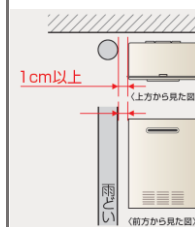

浴室リモコン

・ピクトグラムと大きくて見やすい

よく使うスイッチを
絵文字、面積も大きく
してわかりやすい

台所リモコン

- ・ボイスガイダンス機能付き
お湯はり完了をメロディとボイスでお知らせ
- ・ふろ予約機能
設定時刻にお湯はりを完了
- ・かんたん時刻合わせ、各種設定
1つのスイッチで1つ機能で使いやすい

側方近接設置1cm対応

壁面火災防止装置で
側方の近接が1cmで
安全性が認められて
います

※排気吹出し口の端からは15cmの隔離必要