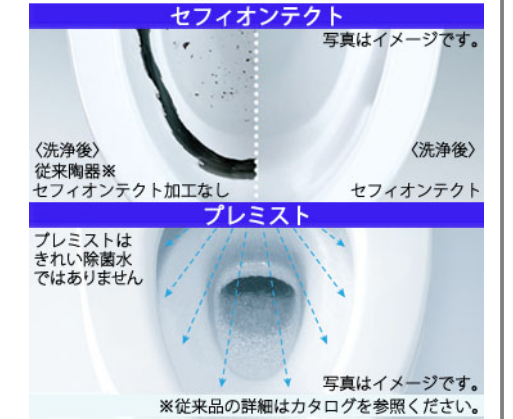

特定法人様向け

写真はイメージです

ウォシュレット一体形便器 ZR2 手洗いあり

シンプルなデザインが生む、心地よさ

GES9157M#NW1

Color Variation

※ はお見積カラーです。カラーによって価格・納期が異なる場合がありますのでカタログにてご確認ください。

ホワイト

パステルアイボリー

パステルピンク

便器・便座機能

お掃除ラクラク

凹凸が少なく、ノズルまわりもすっきり。ラクにお掃除できるのが魅力です。

みんなが手洗いしやすい

しっかり手が洗いやすい高さに設計。水はねもしにくく気持ちよく洗えます。

汚れがつきにくく、落ちやすい

セフィオンテクトとプレミストの相乗効果で便器を汚れから守ります。

汚れがつきにくく、落ちやすい

便座につぎ目がないので、お掃除ラクラク。ノズルには、防汚効果の高いクリーン樹脂。

※従来品の詳細はカタログを参照ください。

しっかり洗浄、お掃除しやすい

便器の中を少ない水で効率よく洗います。トイレ掃除はサッとひとふきで完了です。

機能一覧

プレミスト	トルネード洗浄	お掃除リフト	便ふた着脱
セルフクリーニング	セフィオンテクト	クリーン便座(つぎ目なし)	クリーンノズル
抗菌	ノズルそうじ	フチなし形状	おしり洗浄
やさらか洗浄	ビデ洗浄	ムーブ洗浄	水勢調節
洗浄位置調節	eco小ボタン	おまかせ節電	タイマー節電
便座・便ふたソフト閉止	停電時安心設計	オート便器洗浄※	オートパワー脱臭/脱臭
リモコン便器洗浄	暖房便座	着座センサー	リモコン