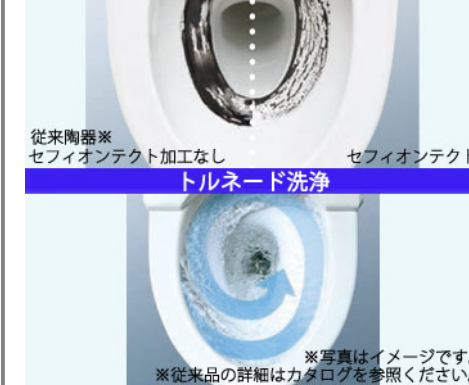

画像はイメージです
カタログにて確認の程お願いいたします
表示されていない壁にも商品が設置されている場合があります

0. 4坪(08×12)プラン
床置床排水大便器ピュアレストQR
タンク手洗あり

便器 CS232BM#NW1
タンク SH233BA#NW1
便座 TCF116#NW1

Color Variation

※ □ はお見積カラーです。カラーによって価格・納期が異なる場合がありますのでカタログにてご確認ください。

大便器	 ホワイト	 パステルアイボリー	 パステルピンク	 ホワイトグレー
	 ホワイト	 パステルアイボリー	 パステルピンク	 ホワイトグレー
	 ホワイト	 パステルアイボリー	 パステルピンク	 ホワイトグレー
	 ホワイト	 パステルアイボリー	 パステルピンク	 ホワイトグレー
	 ホワイト	 パステルアイボリー	 パステルピンク	 ホワイトグレー

便器・便座機能

汚れツルリン

汚れを浮かせてすばらせ
少ない水でしっかり洗浄

セフィオンテクト

おそうじ超ラク

フチ裏がなく凹凸も少ない
お掃除しやすいデザイン

フチなし形状

手洗いしやすいボウル形状

従来に比べて深さが増して手洗いしやすく
水はねしにくいボウル形状に

ソフト閉止

便座と便ふたがゆっくり閉まる設計