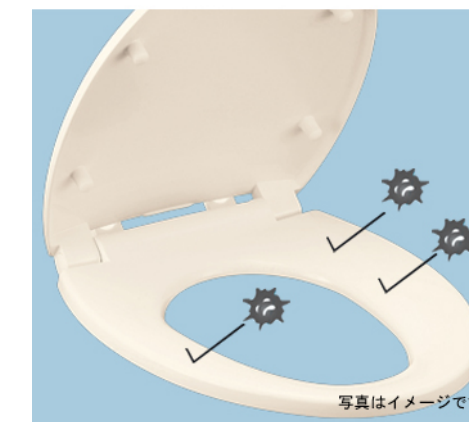

抗菌

便座・便ふたに抗菌機能を採用

機能一覧

- 抗菌
- 便座・便ふたソフト閉止
- 暖房便座

TOTOのミッション

みんなの
まいにちを、
きれいに快適に。

まいにちを、
環境にやさしい
暮らしへ。

いつでもいつまでも、
人とのつながりを
大切に。