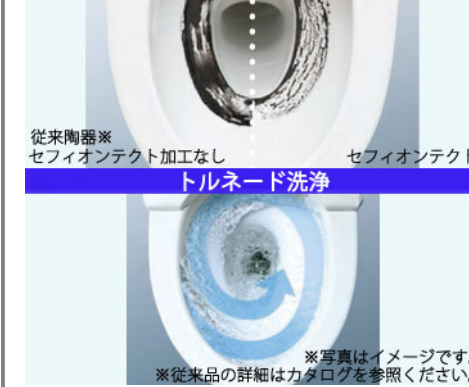

大便器	 ホワイト	パステルアイボリー	パステルピンク	ホワイトグレー
-----	---	-----------	---------	---------

便器・便座機能

汚れツルリン

汚れを浮かせてすばらせ
少ない水でしっかり洗浄

セフィオンテクト

おそうじ超ラク

フチ裏がなく凹凸も少ない
お掃除しやすいデザイン

フチなし形状

手洗いしやすいボウル形状

従来に比べて深さが増して手洗いしやすく
水はねしにくいボウル形状に

便座・便ふたソフト閉止

便座と便ふたがゆっくり閉まる設計。

抗菌

便座・便ふたに抗菌樹脂を採用。

機能一覧

- 抗菌
- 便座・便ふたソフト閉止