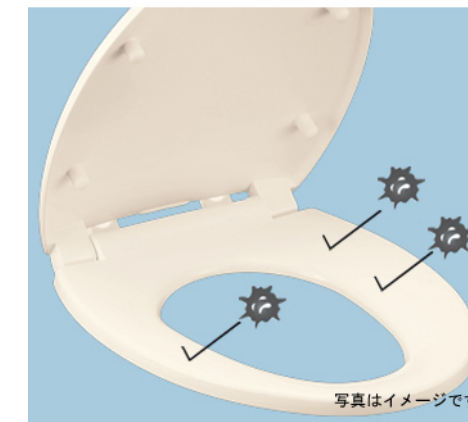

大便器	 ホワイト	 パステルアイボリー	 パステルピンク	 ホワイトグレー
-----	----------	---------------	-------------	-------------

便器・便座機能

汚れツルリン

汚れを浮かせてすばらせ
少ない水でしっかり洗浄

セフィオンテクト

おそうじ超ラク

フチ裏がなく凹凸も少ない
お掃除しやすいデザイン

フチなし形状

大便器	 ホワイト	パステルアイボリー	パステルピンク	ホワイトグレー
-----	---	-----------	---------	---------

便器・便座機能

汚れツルリン

汚れを浮かせてすばらせ
少ない水でしっかり洗浄

セフィオンテクト

おそうじ超ラク

フチ裏がなく凹凸も少ない
お掃除しやすいデザイン

フチなし形状

手洗いしやすいボウル形状

従来に比べて深さが増して手洗いしやすく
水はねしにくいボウル形状に

便座・便ふたソフト閉止

便座と便ふたがゆっくり閉まる設計。

抗菌

便座・便ふたに抗菌樹脂を採用。

機能一覧

- 抗菌
- 便座・便ふたソフト閉止

アクセサリ

棚付二連紙巻器

スベアがあって安心。棚は小物を置いて飾り棚
としても手すりとしてもご利用できます。

棚付二連紙巻器
YH600FMR#NW1

カラー	#NW1
	ホワイト

タオルリング

シンプルでコンパクトなタオルリングです。

タオルリング
YT410