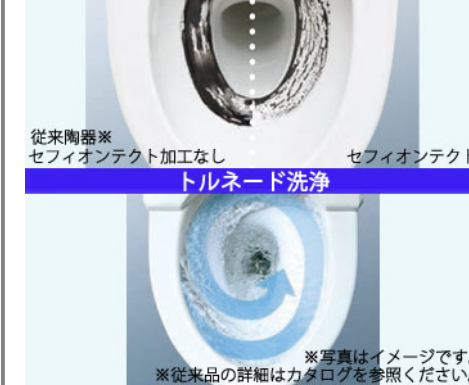

大便器	 ホワイト	 パステルアイボリー	 パステルピンク	 ホワイトグレー
-----	----------	---------------	-------------	-------------

便器・便座機能

汚れツルリン

汚れを浮かせてすばらせ
少ない水でしっかり洗浄

セフィオンテクト

おそうじ超ラク

フチ裏がなく凹凸も少ない
お掃除しやすいデザイン

フチなし形状

手洗いしやすいボウル形状

従来に比べて深さが増して手洗いしやすく
水はねしにくいボウル形状に

ソフト閉止

便座と便ふたがゆっくり閉まる設計

抗菌

便座・便ふたに抗菌機能を採用

機能一覧

- 抗菌
- 便座・便ふたソフト閉止
- 暖房便座