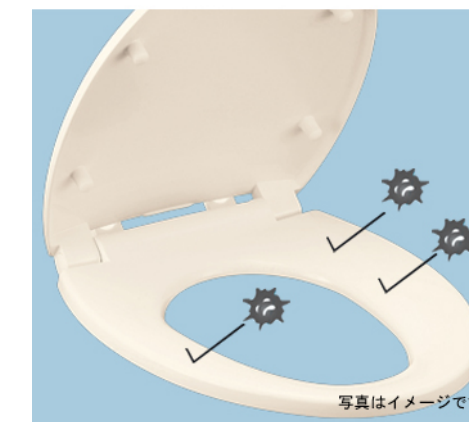

大便器	 ホワイト	 パステルアイボリー	 パステルピンク	 ホワイトグレー
-----	----------	---------------	-------------	-------------

便器・便座機能

汚れツルリン

汚れを浮かせてすばらせ
少ない水でしっかり洗浄

セフィオンテクト

おそうじ超ラク

フチ裏がなく凹凸も少ない
お掃除しやすいデザイン

フチなし形状

手洗いしやすいボウル形状

従来に比べて深さが増して手洗いしやすく
水はねしにくいボウル形状に

ソフト閉止

便座と便ふたがゆっくり閉まる設計

抗菌

便座・便ふたに抗菌機能を採用

機能一覧

- 抗菌
- 便座・便ふたソフト閉止
- 暖房便座

アクセサリ

棚付二連紙巻器

スベアがあって安心。棚は小物を置いて飾り棚としても手すりとしてもご利用できます。

棚付二連紙巻器
YH600FMR#NW1

カラー #NW1
ホワイト

タオルリング

シンプルでコンパクトなタオルリングです。

タオルリング
YT410

手洗いしやすいボウル形状

従来に比べて深さが増して手洗いしやすく
水はねしにくいボウル形状に

便座・便ふたソフト閉止

便座と便ふたがゆっくり閉まる設計。

抗菌

便座・便ふたに抗菌樹脂を採用。

機能一覧

- 抗菌
- 便座・便ふたソフト閉止