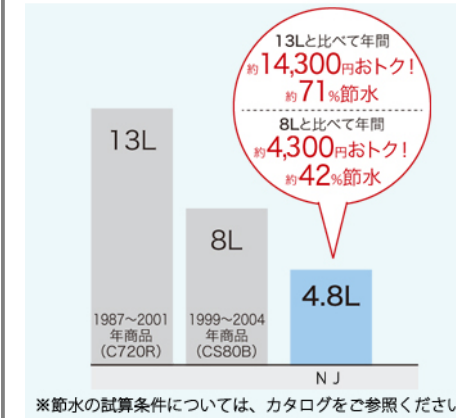

特定法人様向け

写真はイメージです

ウォシュレット一体形便器 NJ1

CES9210#NW1

ひとふきでお掃除できる柔らかなアールを描くデザイン

Color Variation

※ はお見積カラーです。カラーによって価格・納期が異なる場合がありますのでカタログにてご確認ください。

便器・便座機能

汚れツルリン

3つの機能の相乗効果で、汚れをしっかりと落とします。

超節水

便器洗浄水量を13Lから4.8Lへ。
13L便器に比べて約71%も節水。

おそうじ超ラク

お掃除しやすいデザイン
さっとひとふきでお掃除できます。

低水圧でもしっかり洗浄

高層階や高台でも設置可能。
水まわり設備の同時使用でも安心です。