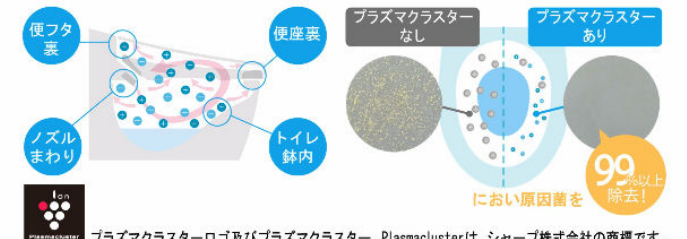

お掃除ラクラク

鉢内除菌

プラズマクラスターイオンが便器鉢内をまるごと除菌、しっかり消臭。

お掃除リフトアップ

真上に向かって上がるから、お掃除できない便器とのすき間汚れが奥まで楽に拭き取れて、気になるにおいの元もカットします。