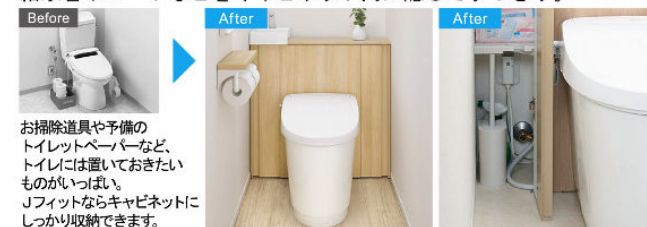

3DCGによるイメージ画像です。  
反対壁に設置されている商品がある場合は表示されておりません。

■ H1グレード 機能表

グレード別機能	おしり洗浄 (泡ジェット洗浄)	おしりターボ洗浄	フルオート便器洗浄 (男子小洗浄なし)	Wパワー脱臭		
キレイ機能	ビデ専用ノズル	アクアセラミック (ISO抗菌準拠)	鉢内スプレー	パワーストリーム洗浄	本体スライド着脱	スッキリノズルシャッター
	ノズルお掃除モード	ノズルそうじ	ノズルオートクリーニング	ノズル先端着脱	キレイ便座	便フタワンタッチ着脱
	抗菌樹脂 (ISO抗菌準拠)					
エコ機能	超節水ECO5	スーパー節電	ワンタッチ節電 (8h)	電源スイッチ		
洗浄機能	ビデ洗浄 (泡沫ソフト)	おしりワイド洗浄	スーパーワイドビデ洗浄	ワイドビデ洗浄	ノズル位置調節	
快適機能	ターボ脱臭	暖房便座	スローダウン便座	便座ヒーターオートOFF	着座センサー	リモコン
	点字対応					

□ JR  
ショコラオーク

壁リモコン

キレイ機能

ビデ専用ノズル

全機種に2本のノズルがあるのはINAXだけ※1。"おしり洗浄時の便がつかない※2"ビデ専用ノズルが、広い範囲を泡沫水でやさしく洗います。

全機種に2本のノズルがあるのはINAXだけ※1

※1 一般社団法人 日本レストレーム工業会会員の温水洗浄便座メーカーにおいて、2023年6月現在、当社調べ。  
※2 ノズルの操作方法を誤った場合には、ビデノズルが汚れる場合があります。

アクアセラミック

従来の衛生陶器ではできなかった「ガンコな水アカ」も「汚物」もどちらも落とせる、お掃除ラクラクな衛生陶器です。

落ちるんです  
AQUA CERAMIC

アクアセラミックの動画をご覧ください。

見た目すっきり

給水管やコードなどをキャビネット内に隠してすっきり。

お掃除道具や予備のトイレトイレットペーパーなど、トイレには置いておきたいものもいっぱい。Jフィットならキャビネットにしっかり収納できます。

洗浄機能

おしりターボ洗浄

ボタンを1回押すだけで、いつでも最大流量 (毎分約1.0L) の「おしりターボ洗浄」に変更可能。より多くのおしりをしっかり洗います。

快適機能

フルオート便器洗浄

着座時間に応じて大・小切替。便座から立ち上がると自動で洗浄するので流し忘れの心配もありません。

お掃除ラクラク

手の届きにくい便器奥をキャビネットで隠して、カンタンお掃除。