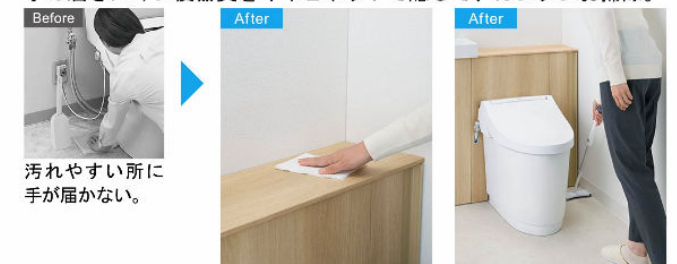

アクアセラミック

従来の衛生陶器ではできなかった「ガンコな水アカ」も「汚物」もどちらも落とせる、お掃除ラクラクな衛生陶器です。

落ちるんです  
AQUA CERAMIC

アクアセラミックの動画をご覧ください。

見た目すっきり

給水管やコードなどをキャビネット内に隠してすっきり。

お掃除道具や予備のトイレトイレットペーパーなど、トイレには置いておきたいものもいっぱい。Jフィットならキャビネットにしっかり収納できます。

洗浄機能

おしりターボ洗浄

ボタンを1回押すだけで、いつでも最大流量 (毎分約1.0L) の「おしりターボ洗浄」に変更可能。より多くのおしりをしっかり洗います。

快適機能

フルオート便器洗浄

着座時間に応じて大・小切替。便座から立ち上がると自動で洗浄するので流し忘れの心配もありません。

お掃除ラクラク

手の届きにくい便器奥をキャビネットで隠して、カンタンお掃除。