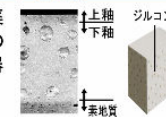

キズ汚れにつよい

高硬度のジルコンを釉薬の表面まで含んでいるので、キズがつきにくく、陶器の美しさを長く保てます。