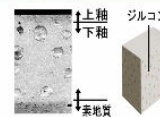

3DCGによるイメージ画像です。
反対壁に設置されている商品がある場合は表示されておりません。

機能一覧			
キレイ機能			
ハイパーセラミック (ISO抗菌準拠)			
パワーストリーム洗浄			
本体ワンタッチ着脱			
抗菌樹脂 (ISO抗菌準拠)			
エコ機能			
超節水ECO5 (大5L、小3.8L)			

カラーバリエーション			
<input checked="" type="checkbox"/> BW1 ビュアホワイト	<input type="checkbox"/> BN8 オリーブ	<input type="checkbox"/> LR8 ピンク	<input type="checkbox"/> BB7 ブルーグレー

キレイ機能

強力な水流が便器鉢内のすみずみまで洗い流します。
便器のフチを丸ごとなくし、サッとひと拭き、お掃除ラクラクです。

ハイパーセラミック

表面にキズがつきにくく、ISOに準拠した抗菌 (銀イオン) パワーで細菌の繁殖も抑えられる、汚れに強い便器素材です。

水になじみやすい親水性

ハイパーセラミックは「水になじみやすい」親水性。便器洗浄やお掃除するたびに汚物を押し流します。

抗菌仕様

しっかりと汚れを洗い流した上で、銀イオンのパワーで、黒ズミの原因となる細菌の繁殖をしっかり抑制。汚れや水アカ、においを低減します。

キズ汚れにつよい。

高硬度のジルコンを釉薬の表面まで含んでいるので、キズがつきにくく、陶器の美しさを長く保てます。

ECO5 (大5L・小3.8L)

地球環境に配慮した、強力洗浄の超節水トイレ。

一般家庭内でトイレは使用水量が多く、全体の21%も使用しています。
この貴重な水を大切に使うことを考え、強い洗浄力はそのままで従来品より大幅に洗浄水量を減らしました。
「超節水ECO5トイレ」なら、大13L便器と比べ約**69%**、大8L便器と比べ約**49%**節水できます。